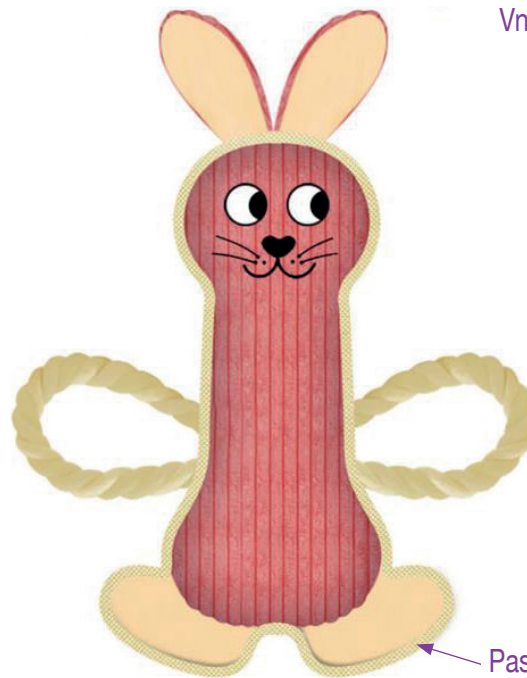

# BUDDY

KVALITNÍ A ODOLNÉ PLYŠOVÉ HRAČKY

CE

Podšité a vyztužené švy

Odolnější jednodílné lano

Vnitřní vrstva ze šustivého papíru bez vycpávky

Paspulka z velmi odolného materiálu Oxford

Vycpávka z recyklovaného polyesteru

4,5 cm velké pískátko uvnitř

Sametová tkanina podšitá netkanou textilií

Bavlněné lano o průměru 1 cm

# BUDDY

Paspulka z veľmi odolného materiálu Oxford

Odolnejší jednoduché lano

PLYŠOVÁ HRAČKA  
KOČKA BUDDY

480215 ●

3 336024 802151

480216 ●

3 336024 802168