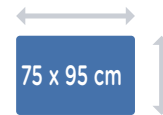

PRAKTICKÉ A POHODLNÉ

TECHNICKÝ POPIS

Vyrobeno
ve Francii

1% FOR
ANIMALS
Founder Group

NOVÝ VZOR

477042

IZOLAČNÍ PODLOŽKA
S MOTIVEM TLAPEK
50X70CM

735 x 500 x 30 mm

735 x 500 x 30 mm

1 54

3 336024 770429

477043

IZOLAČNÍ PODLOŽKA
S MOTIVEM TLAPEK
75X95CM

950 x 750 x 30 mm

950 x 750 x 30 mm

1 27

3 336024 770436

477044

IZOLAČNÍ PODLOŽKA
S MOTIVEM TLAPEK
75X120CM

1200 x 750 x 30 mm

1200 x 750 x 30 mm

1 24

3 336024 770443

zolux
FAMILY COMPANY SINCE 1933

05/12/2024 - N°331 - 5/9

Říkám ANO kolekcím produktů ZOLUX, které mě provázejí každý den!

Collection