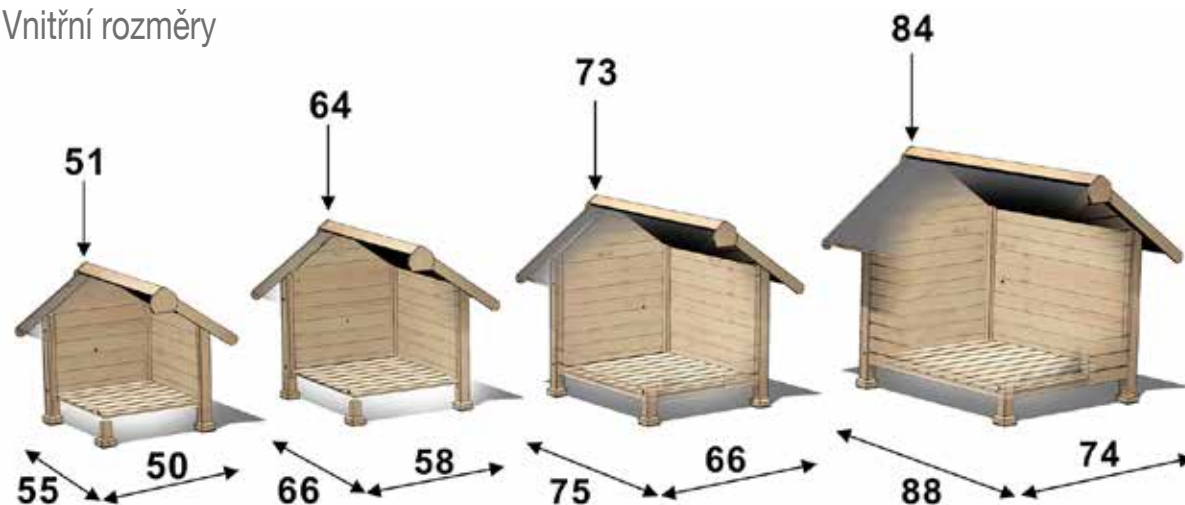

Snadná a rychlá
montáž (včetně
návodu a šroubů)

Otevírací střecha s
bezpečnostními háčky,
vyrobena z dobře
těsnících šindelů

Vyjímatelná podlaha

ZOLUX

ZOLUX.COM

4 VELIKOSTI DŘEVĚNÝCH BUD PRO PSY

Vnější rozměry

S

M

L

XL

Vnitřní rozměry

DŘEVĚNÉ BOUDY CHALET

S

400155

680 x 190 x 940 mm

1

L

400157

3 336024 001578

950 x 1010 x 950 mm

760 x 190 x 1055 mm

1

XL

400158

3 336024 001585

1050 x 1160 x 1060 mm

828 x 222 x 1205 mm

1

ZOLUX

ZOLUX.COM