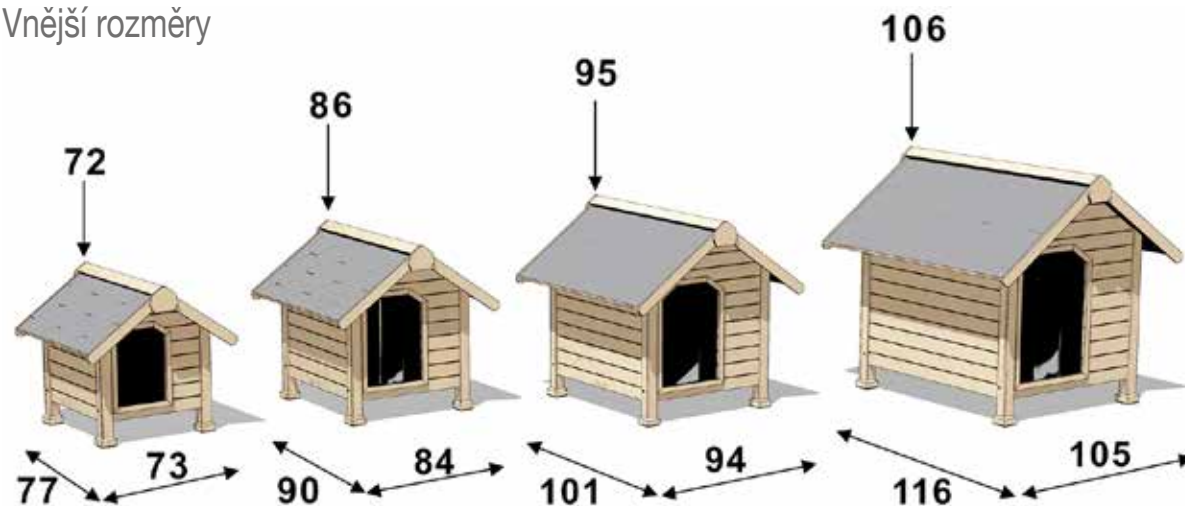

Snadná a rychlá
montáž (včetně
návodu a šroubů)

Otevírací střecha s
bezpečnostními háčky,
vyrobena z dobře
těsnících šindelů

Vyjímatelná podlaha

ZOLUX

ZOLUX.COM

4 VELIKOSTI DŘEVĚNÝCH BUD PRO PSY

Vnější rozměry

S

M

L

XL

Vnitřní rozměry

DŘEVĚNÉ BOUDY CHALET

S

400155

680 x 190 x 940 mm

1

L

400157

3 336024 001578

950 x 1010 x 950 mm

760 x 190 x 1055 mm

1

XL

400158

3 336024 001585

1050 x 1160 x 1060 mm

828 x 222 x 1205 mm

1

ZOLUX

ZOLUX.COM