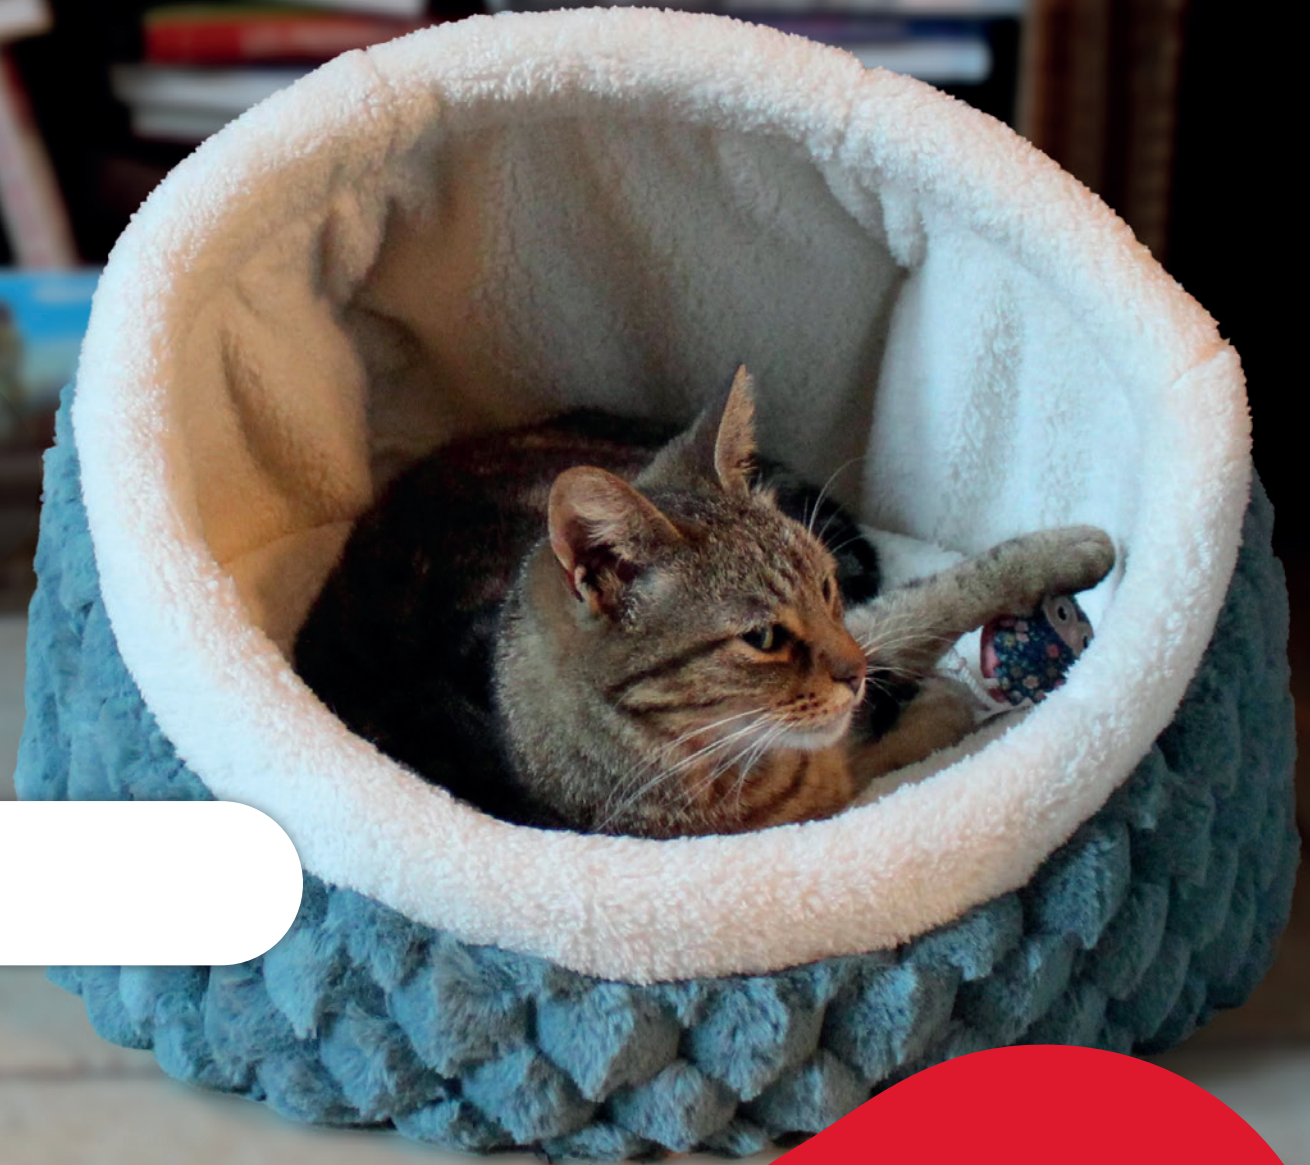

Skutečný pelíšek
pohody

Abelha Comfort

Collection

ABELHA COMFORT PRO KOČKY

- FRANCOUZSKÝ DESIGN 
- 4 ČTYŘI MODELY: PONOŽKA, ČTVERCOVÝ KOŠ, KUKAŇ A DEČKA
- 2 DVĚ BAREVNÁ PROVEDENÍ: ŠEDÁ A MODRÁ

 , NAŠE ZÁVAZKY!

 1% FOR ANIMALS

 Founder Group 

ABELHA COMFORT

VÝHODY PRODUKTU

- Vyrobeno ze 100% polyesterové kožešiny.
- Pratelné výrobky pro snadnou údržbu (praní v pračce na 30°).
- Výhoda této řady: koš a dečka jsou k dostání také ve velikosti XL pro větší kočky nebo domácnosti s vícero kočičími mazlíčky.