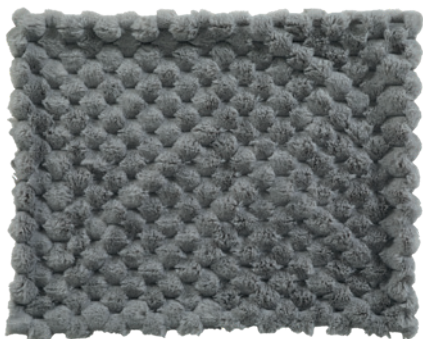

KUKAŇ ABELHA

470 x 450 x 430 mm

470 x 450 x 430 mm

x 1

zolux
FAMILY COMPANY SINCE 1933

18/04/2024 - N°301 - 6/7

Říkám ANO kolekcím produktů ZOLUX, které mě provázejí každý den!

Collection

DEČKA ABELHA

Měkoučké pohodlí:
jedna barevná strana se
strukturou „včelích pláství“,
jedna „hladká“ krémová strana

Rozměry:
100 x 70 cm

500164GRI ●

DEČKA ABELHA

470 x 600 x 10 mm

470 x 600 x 10 mm

1