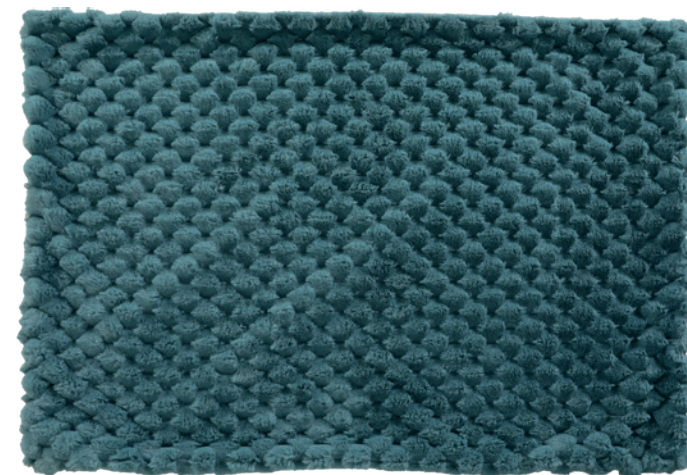

KUKAŇ ABELHA

470 x 450 x 430 mm

470 x 450 x 430 mm

x 1

zolux
FAMILY COMPANY SINCE 1933

18/04/2024 - N°301 - 6/7

Říkám ANO kolekcím produktů ZOLUX, které mě provázejí každý den!

Collection

DEČKA ABELHA

Měkoučké pohodlí:
jedna barevná strana se
strukturou „včelích pláství“,
jedna „hladká“ krémová strana

Rozměry:
100 x 70 cm

500164GRI ●

DEČKA ABELHA

470 x 600 x 10 mm

470 x 600 x 10 mm

1