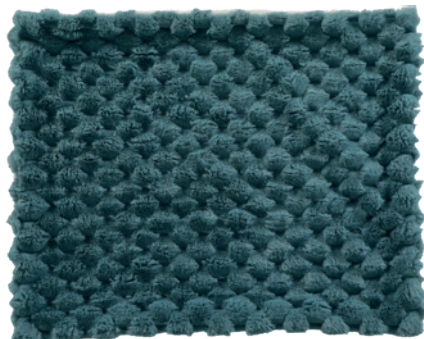

KUKAŇ ABELHA

470 x 450 x 430 mm

470 x 450 x 430 mm

x 1

zolux
FAMILY COMPANY SINCE 1933

18/04/2024 - N°301 - 6/7

Říkám ANO kolekcím produktů ZOLUX, které mě provázejí každý den!

Collection

DEČKA ABELHA

Měkoučké pohodlí:
jedna barevná strana se
strukturou „včelích pláství“,
jedna „hladká“ krémová strana

Rozměry:
100 x 70 cm

500164GRI ●

DEČKA ABELHA

470 x 600 x 10 mm

470 x 600 x 10 mm

1