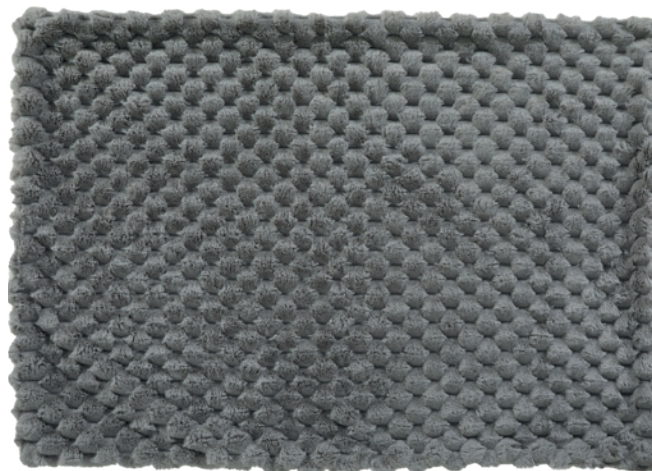

KUKAŇ ABELHA

470 x 450 x 430 mm

470 x 450 x 430 mm

x 1

zolux
FAMILY COMPANY SINCE 1933

18/04/2024 - N°301 - 6/7

Říkám ANO kolekcím produktů ZOLUX, které mě provázejí každý den!

Collection

DEČKA ABELHA

Měkoučké pohodlí:
jedna barevná strana se
strukturou „včelích pláství“,
jedna „hladká“ krémová strana

Rozměry:
100 x 70 cm

500164GRI ●

DEČKA ABELHA

470 x 600 x 10 mm

470 x 600 x 10 mm

1